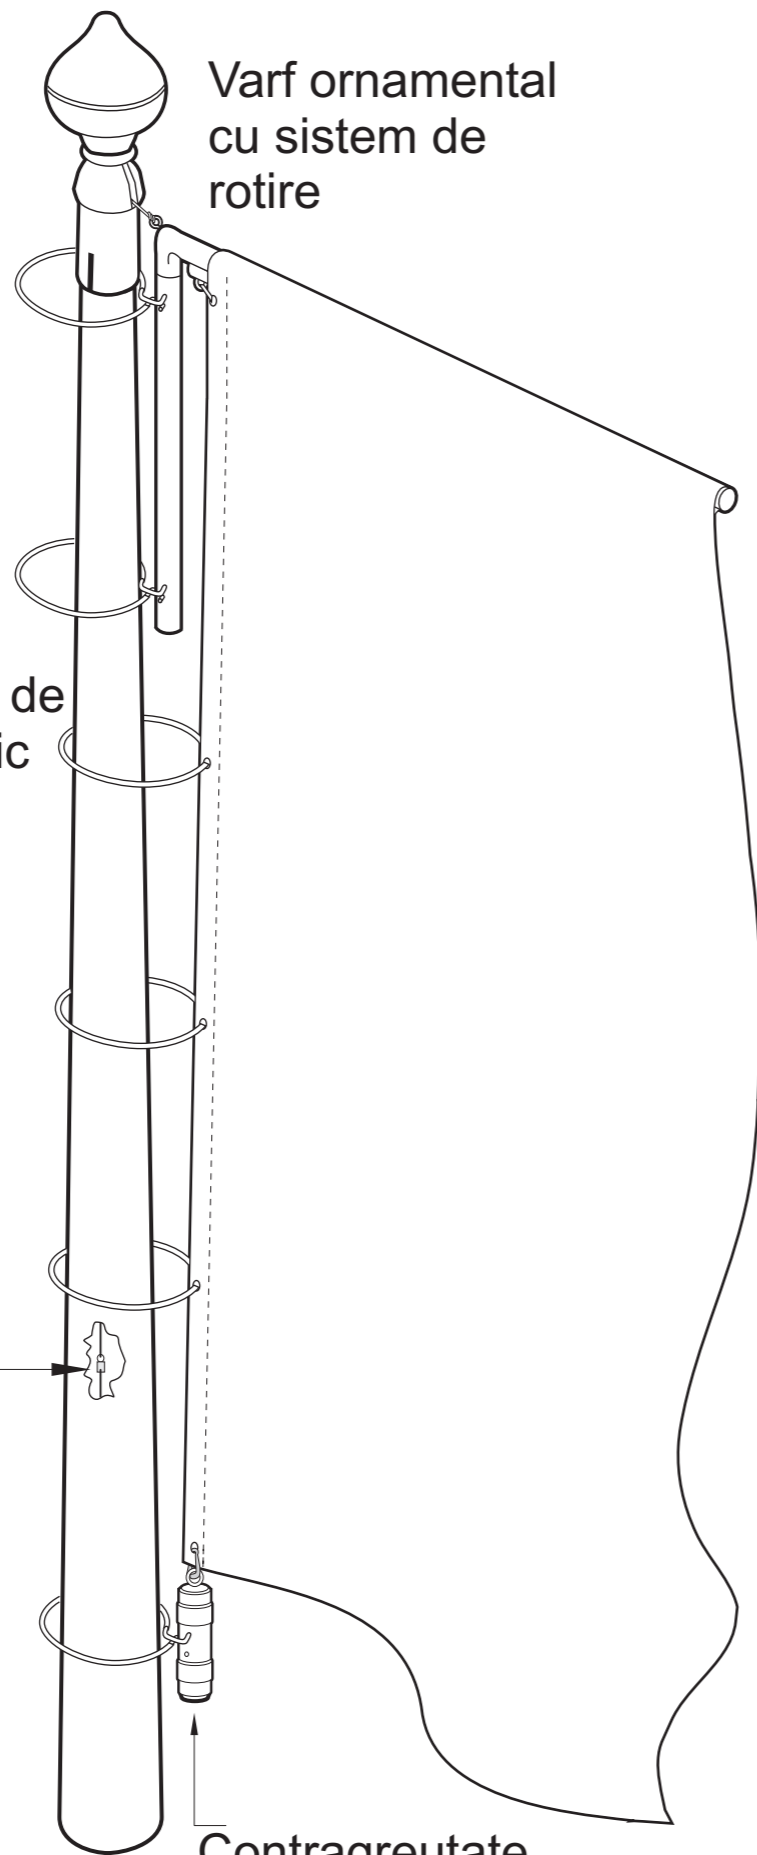

# Caracteristici tehnice

6-8 metri

9-10 metri

11-12 metri

Sistem antitorsiune

Varf ornamental  
cu sistem de  
rotire

Inele de  
plastic

Contragreutate

12m

10m

8m

6m

6-8 m:  
90 cm

9-10 m:  
110cm

11-12 m:  
130 cm

6-8 m: 50x50 cm

9-10 m: 60x60 cm

11-12 m: 70x70 cm

## Detalii tehnice:

Lungime	6 m	7 m	8 m	9 m	10 m	12 m
Greutate	23 kg	25 kg	27 kg	29 kg	38 kg	43 kg
Diam. varf	65 mm	65 mm	65 mm	65 mm	65 mm	65 mm
Diam. bazei	115 mm	115 mm	115 mm	115 mm	135 mm	135 mm
Dimensiune recomandata pentru drapele	1x3m	1.2x3m 1.2x3.5m	1x4m 1.5x4m	1x4.5m 1.5x4.5m	1.5x5m 1.5x5.5m	1.5x5.5m 1.5x6m