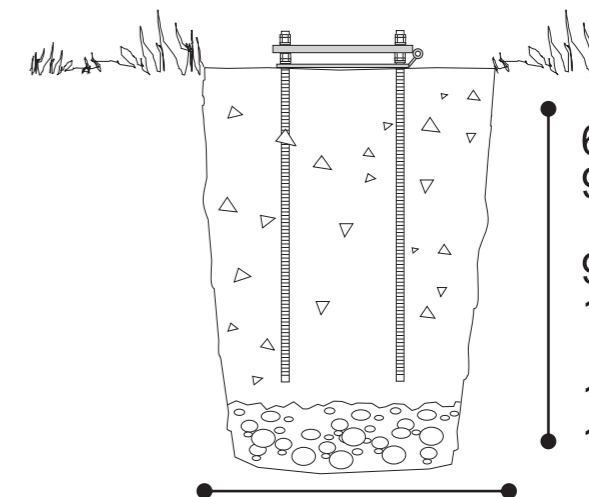

# Caracteristici tehnice

6-8 metri

9-10 metri

11-12 metri

Sistem antitorsiune

Varf ornamental  
cu sistem de  
rotire

Inele de  
plastic

Contragreutate

12m

10m

8m

6m

6-8 m:  
90 cm

9-10 m:  
110cm

11-12 m:  
130 cm

6-8 m: 50x50 cm

9-10 m: 60x60 cm

11-12 m: 70x70 cm

## Detalii tehnice:

Lungime	6 m	7 m	8 m	9 m	10 m	12 m
Greutate	23 kg	25 kg	27 kg	29 kg	38 kg	43 kg
Diam. varf	65 mm	65 mm	65 mm	65 mm	65 mm	65 mm
Diam. bazei	115 mm	115 mm	115 mm	115 mm	135 mm	135 mm
Dimensiune recomandata pentru drapele	1x3m	1.2x3m 1.2x3.5m	1x4m 1.5x4m	1x4.5m 1.5x4.5m	1.5x5m 1.5x5.5m	1.5x5.5m 1.5x6m