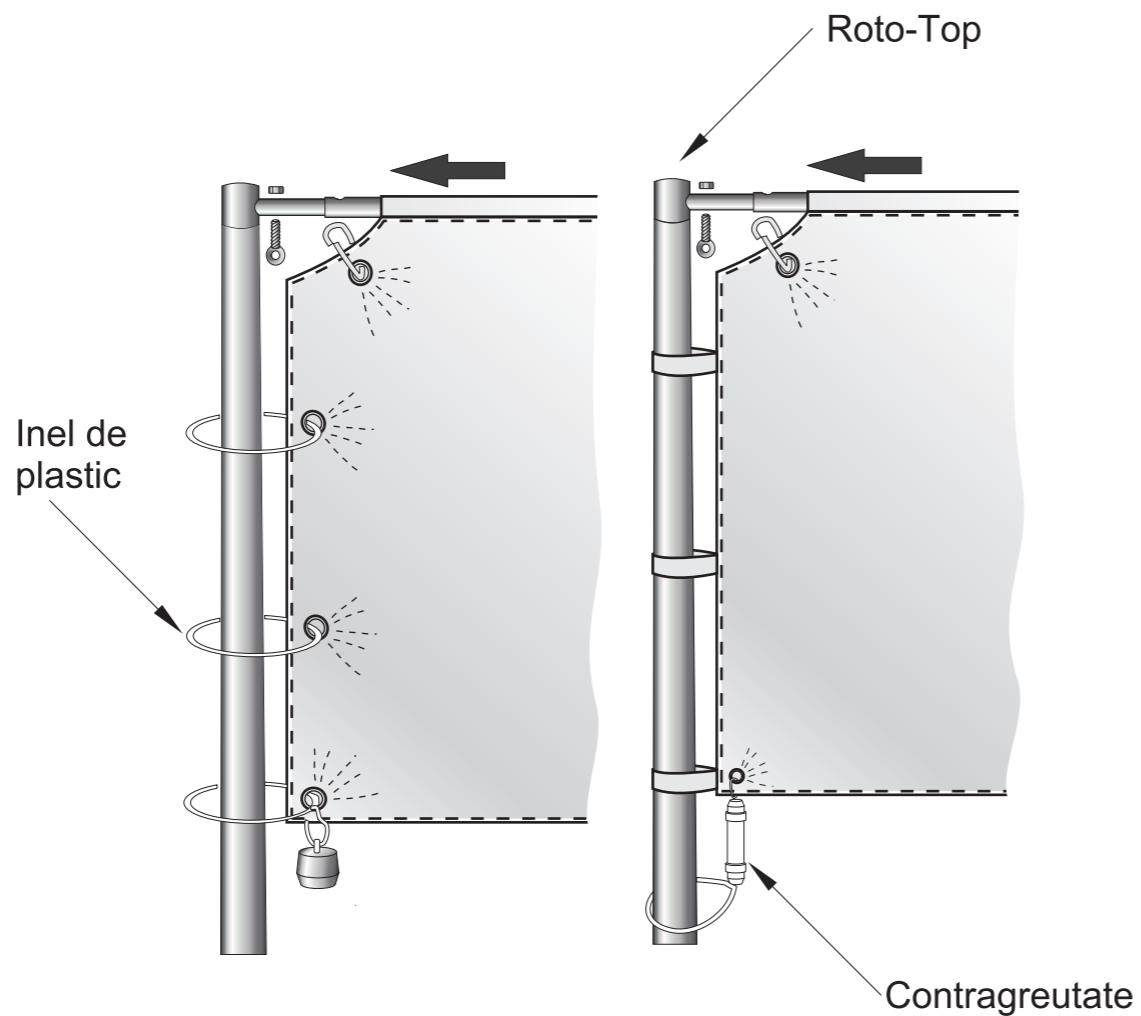

Caracteristici tehnice

- 6-8 metri
- 9-10 metri
- 11-12 metri

Varianta A
Drapel cu capse
sau carabine

Varianta B
Drapel cu ochet
din material

Detalii tehnice:

Lungime	6 m	7 m	8 m	9 m	10 m	12 m
Greutate	23 kg	25 kg	27 kg	29 kg	38 kg	43 kg
Diam. varf	65 mm	65 mm	65 mm	65 mm	65 mm	65 mm
Diam. bazei	115 mm	115 mm	115 mm	115 mm	135 mm	135 mm
Dimensiune recomandata pentru drapele	1x3m	1.2x3m 1.2x3.5m	1x4m 1.5x4m	1x4.5m 1.5x4.5m	1.5x5m 1.5x5.5m	1.5x5.5m 1.5x6m