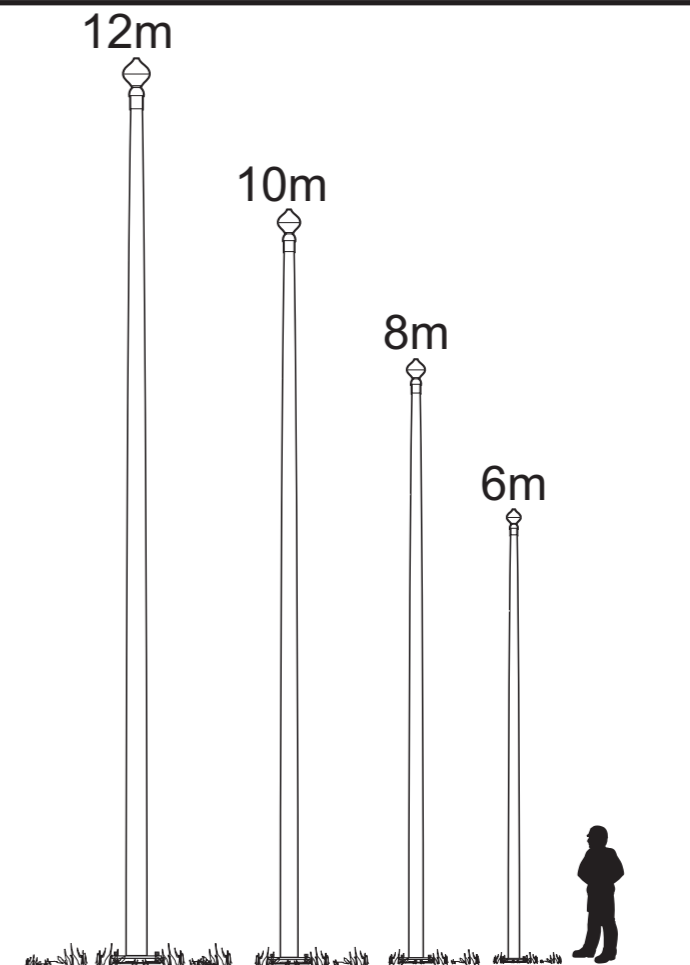

Caracteristici tehnice

- 6-8 metri
- 9-10 metri
- 11-12 metri

Varianta A
Drapel cu capse
sau carabine

Varianta B
Drapel cu ochet
din material

Detalii tehnice:

Lungime	6 m	7 m	8 m	9 m	10 m	12 m
Greutate	23 kg	25 kg	27 kg	29 kg	38 kg	43 kg
Diam. varf	65 mm	65 mm	65 mm	65 mm	65 mm	65 mm
Diam. bazei	115 mm	115 mm	115 mm	115 mm	135 mm	135 mm
Dimensiune recomandata pentru drapele	1x3m	1.2x3m 1.2x3.5m	1x4m 1.5x4m	1x4.5m 1.5x4.5m	1.5x5m 1.5x5.5m	1.5x5.5m 1.5x6m