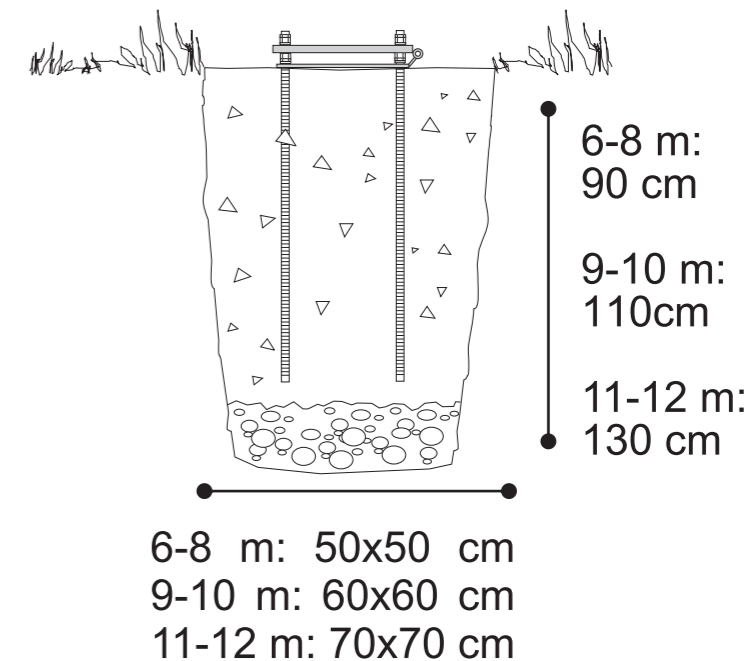

Caracteristici tehnice

- 6-8 metri
- 9-10 metri
- 11-12 metri

Varianta A
Drapel cu capse
sau carabine

Varianta B
Drapel cu ochet
din material

Detalii tehnice:

Lungime	6 m	7 m	8 m	9 m	10 m	12 m
Greutate	23 kg	25 kg	27 kg	29 kg	38 kg	43 kg
Diam. varf	65 mm	65 mm	65 mm	65 mm	65 mm	65 mm
Diam. bazei	115 mm	115 mm	115 mm	115 mm	135 mm	135 mm
Dimensiune recomandata pentru drapele	1x3m	1.2x3m 1.2x3.5m	1x4m 1.5x4m	1x4.5m 1.5x4.5m	1.5x5m 1.5x5.5m	1.5x5.5m 1.5x6m