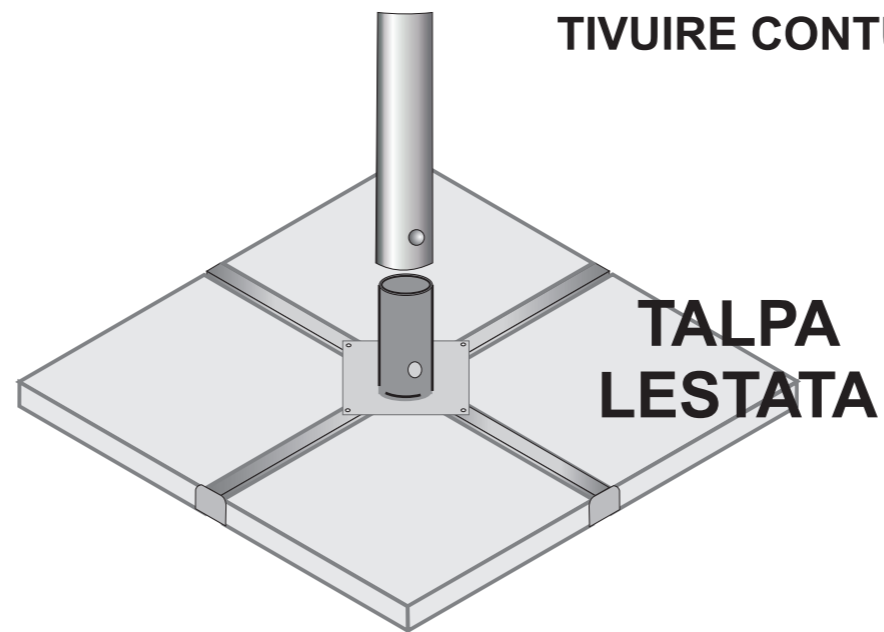

# Caracteristici tehnice

4-6 metri

TALPA  
AUTO

MOD DE EXECUTIE SI  
TIVUIRE A DRAPHELULUI

TALPA  
LESTATA

TALPA  
NISIP/ZAPADA