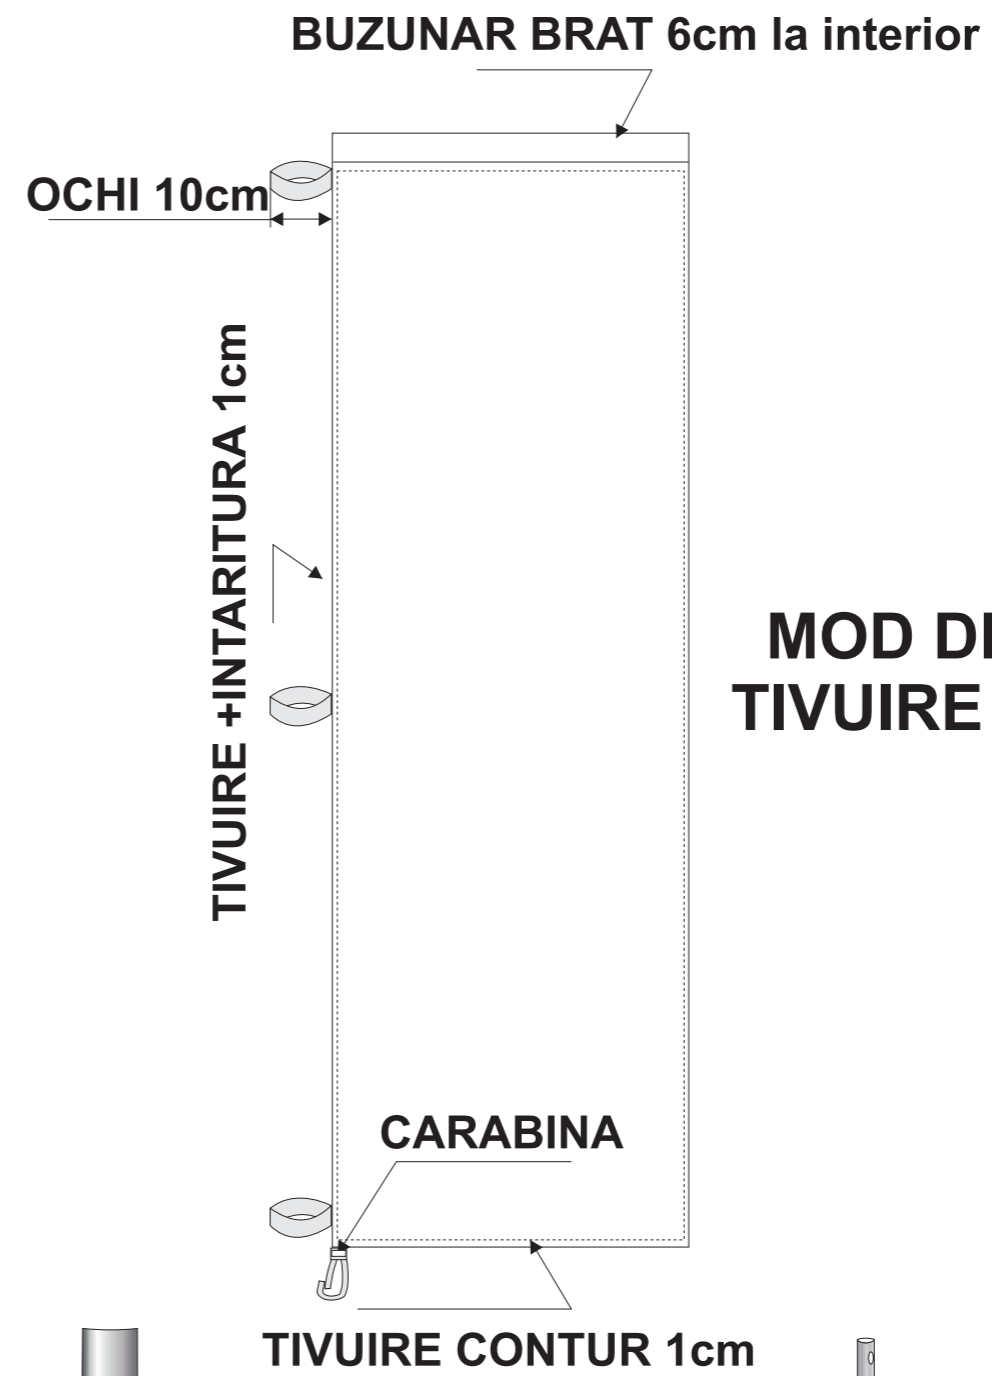

# Caracteristici tehnice

4-6 metri

TALPA  
AUTO

MOD DE EXECUTIE SI  
TIVUIRE A DRAPHELULUI

TALPA  
LESTATA

TALPA  
NISIP/ZAPADA