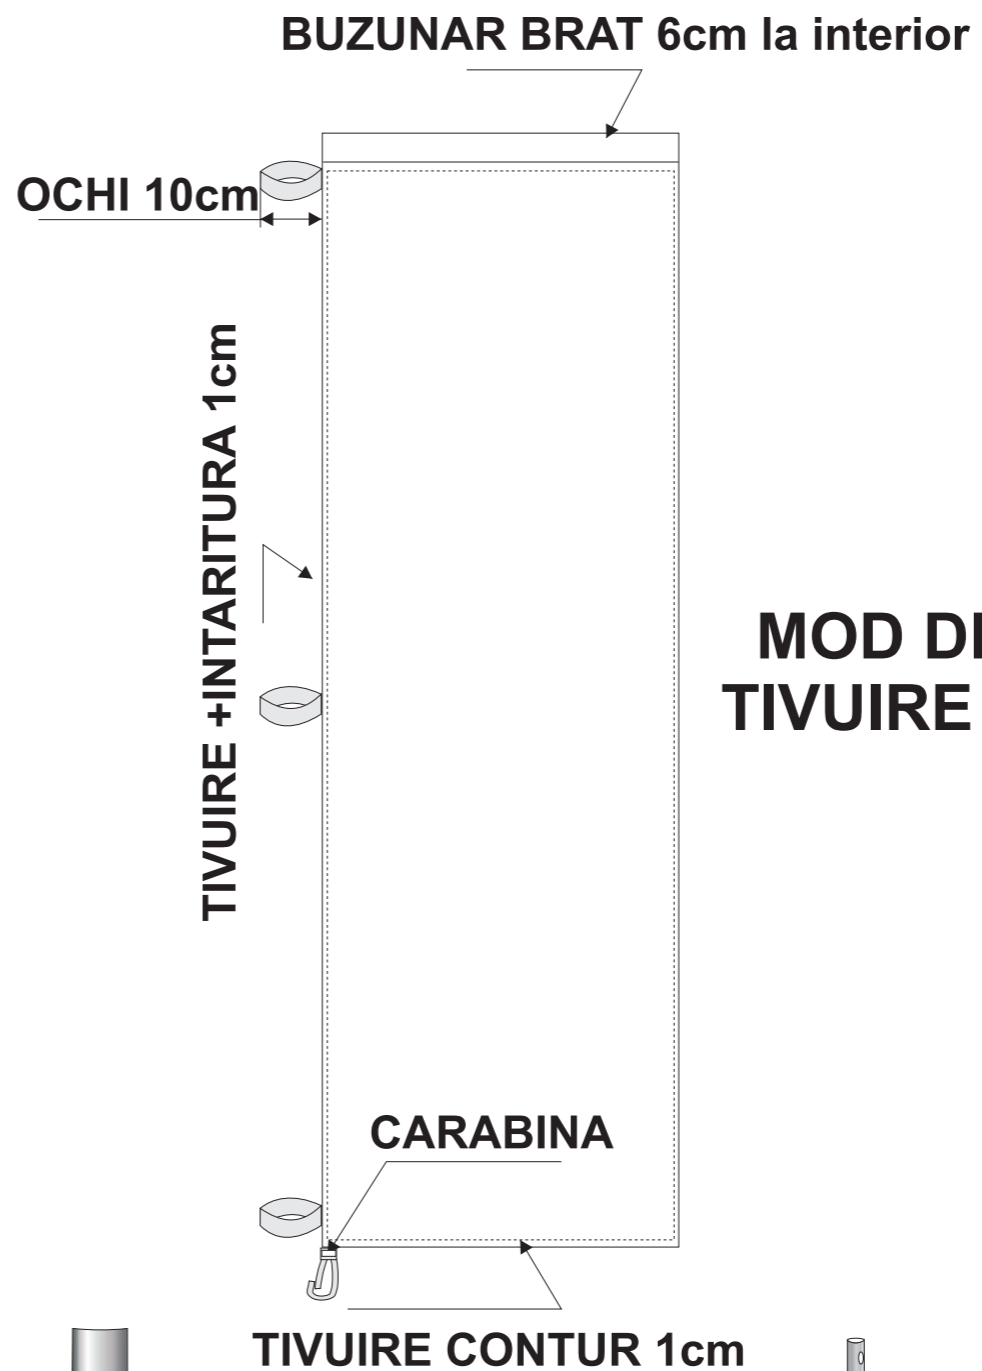

Caracteristici tehnice

4-6 metri

TALPA
AUTO

MOD DE EXECUTIE SI
TIVUIRE A DRAPELULUI

TALPA
LESTATA

TALPA
NISIP/ZAPADA